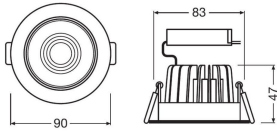

Specifikationer Ledvance LED Spot IP20 Adjustable 3000K 8W | DALI

[Vis produkt](#)

Generel information

Artikelnummer	230578
EAN	4058075042155
Producent navn	SPOT LED DALI ADJUST 8W/3000K IP20
Lyskilderdirektes All-in garanti	5 år
Gennemsnitlig Levetid (time)	50000

Teknisk information

Teknologi	LED Integreret
Watt	8
Volt (V)	220-240
Dæmpbare	Ja, kan dæmpes
Farvetemperatur (Kelvin)	3000K - varm hvid
Farvekode	830 varm hvid
Farvegengivelse (Ra)	80-89 - God farvegengivelse
Lumen (Lysfluks)	660
Lysudbytte (Lm/W)	82.5
Lysvinkel (grader)	36
Driver Inkluderet	Ja
Produkttype	LED Spot

Armaturl information