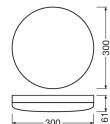

Specifikationer Ledvance LED  
skotlampe 300 Hvid 24W 1800lm - 830  
varm hvid | 300mm - IP65

[Vis produkt](#)

## Mål

Længde (mm)	300
Bredde (mm)	300
Højde (mm)	56