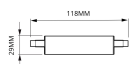

Specifikationer Philips Corepro LEDlineair R7s 118mm 14W 2000lm - 830 varm hvid | dæmpbar - erstatter 120W

[Vis produkt](#)

Generel information

Artikelnummer	230946
EAN	8718696714003
Producent navn	CorePro LED linear D 14-120W R7S 118 830
Antal i et karton	10
Lyskilderdirektes All-in garanti	2 år
Energiklasse	D
Energiklasse (tidligere)	A++
Gennemsnitlig Levetid (time)	15000

Teknisk information

Teknologi	LED
Produkttype	R7s LED
Erstatter (Watt)	120
Volt (V)	220-240
Watt	14
Dæmpbare	Ja, kan dæmpes
Sokkel	R7s
Farvetemperatur (Kelvin)	3000K - varm hvid
Farvekode	830 varm hvid
Farvegengivelse (Ra)	80-89 - God farvegengivelse

Lumen (Lysfluks) 2000

Lysudbytte (Lm/W) 142.9

Lyskilde information

EOC8 71400300

Mål

Længde (mm) 118

Diameter (mm) 29

Form To ender